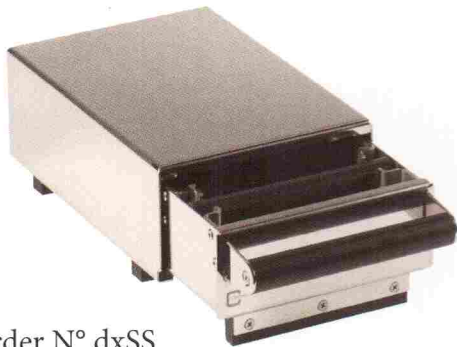

Sudschubladen Exklusiv / *Drawer Bases Exclusive*

Order N° dxSS

Order N° dxS

Order N° dxST

Sudschublade / *Drawer Base Exclusive S*

Sudschublade Exklusiv
Drawer Base Exclusive

Material: Edelstahl poliert / *Stainless Steel polished*

Maße / <i>Dimensions:</i>	B	x	T	x	H
Drawer Base Exclusive SS	20cm	x	30cm	x	11cm
Drawer Base Exclusive S	23cm	x	30cm	x	11cm
Drawer Base Exclusive ST	23cm	x	40cm	x	11cm

Order N° dxSS
Order N° dxS
Order N° dxST