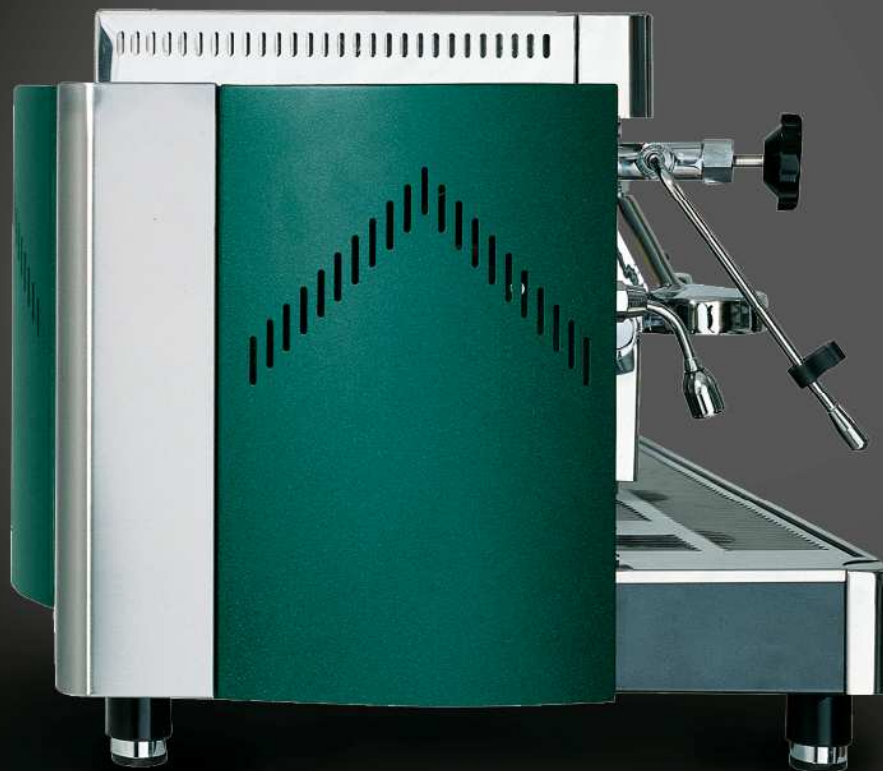

antica-old fashion

mod. **DIADEMA**

Espresso by
ROYAL

• La nuova linea di macchine per gli ambienti più esclusivi. La carrozzeria a moduli consente di personalizzare il prodotto: elementi in inox piatti oppure colorati sia piatti che bombati.

• The new line of machines for the most exclusive places. The modular body makes customizing of the product possible: stainless steel flat as well as colourful elements both flat or rounded. • Die neue produktlinie mit Maschinen für ein exklusives Ambiente. Das Gehäuse in Modulbauweise erlaubt die individuelle Gestaltung des Produktes: flache Edelstahlelemente oder flache wie auch gewölbte farbige Elemente.

• La nouvelle ligne de machines pour les milieux les plus exclusifs. La structure modulaire permet de personnaliser le produit: éléments en acier inox plats, ou bien colorés tant plats que bombés. • La nueva línea de máquinas para los ambientes más exclusivos. La carrocería modular permite la personalización del producto: elementos en acero inoxidable planos, o colorados tanto planos como bombados.

Bronzo metallizzato
Metallized bronze
Bronze metallisiert
Bronze Métallisé
Bronze matalizado

Acciaio inox
Steel
Stahl
Acier
Aciero inox

Nero metallizzato
Metallized black
Schwarz metallisiert
Noir Métallisé
Negro matalizado

Oro
Gold
Gold
Or
Oro

Verde
Green
Jade
Vert
Verde