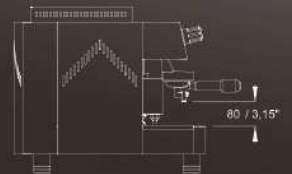

Modèle électronique avec dosage programmable à clavier.

Modelo automático con dosificación electrónica programable desde la botonera.

compatta back

elettronica
mod.1d5

OPTIONAL:

- Gruppi alti
- High groups
- Höhere Brügruppe
- Haut groupes
- Grupos alto