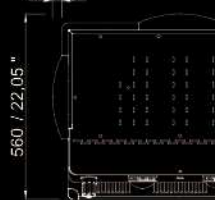

Motopompa incorporata

- Motor pump in side
- Motor pompe
- Motopompe incorporée
- Motobomba incorporada

Griglia superiore Rilsan

- Rilsan top supporting cups
- Oberes Tassen gitter aus Rilsan
- Grille supérieure en Rilsan pour le tasses
- Rejilla superior Rilsan

715 / 28,15 "

884 / 34,80 "

1104 / 43,46 "

532 / 20,94 "

28 / 1,1 "

Versione It.14

Versione It.21

Versione It.27